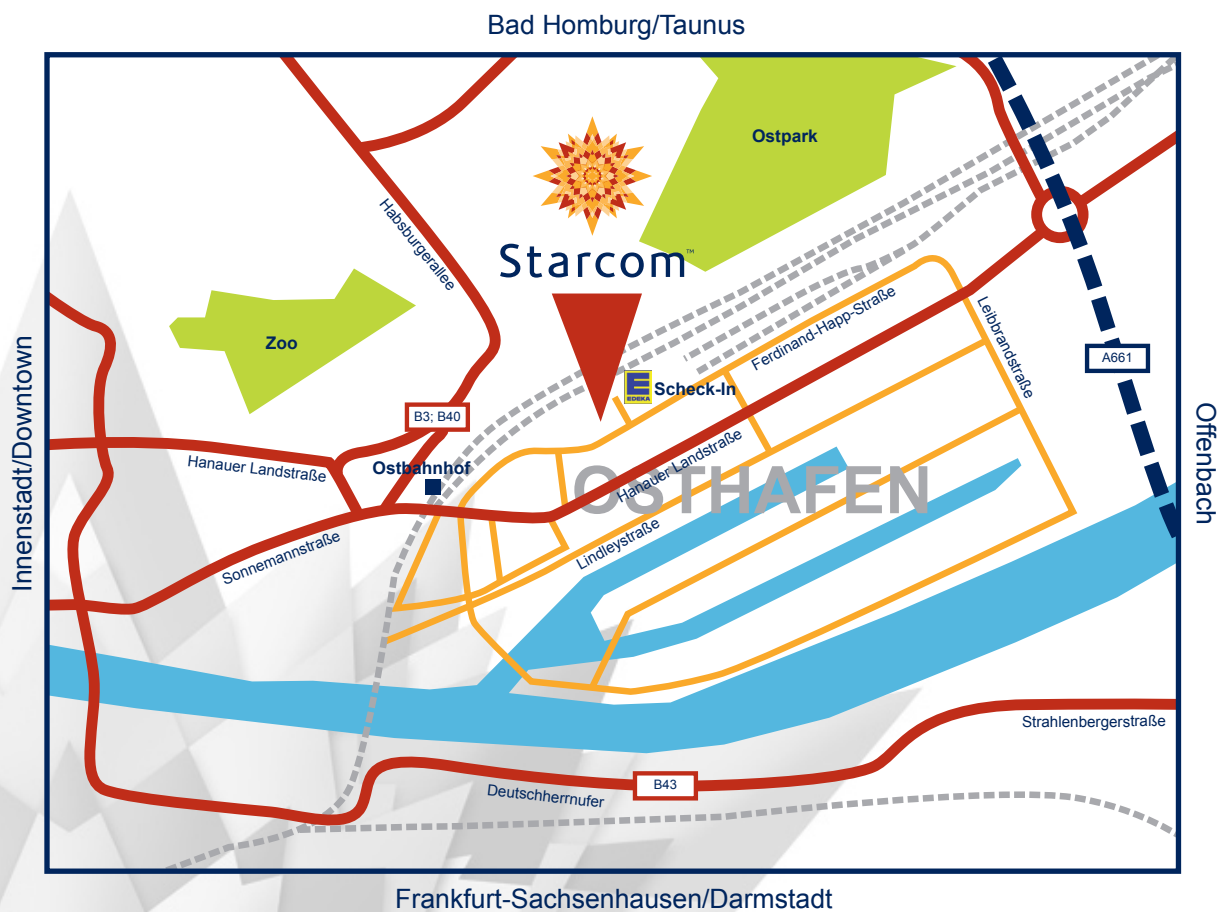

Starcom™

Starcom Germany
Jakob-Latscha-Straße 3
60314 Frankfurt am Main

Tel.: +49 69 780280

Starcom Germany, Jakob-Latscha-Str. 3, 60314 Frankfurt am Main

Aus Richtung Innenstadt:

- Folgen Sie der Beschilderung in Richtung Osthafen bis Sie die Hanauer Landstraße erreichen
- Kurz hinter der Bahnunterführung verlassen Sie die Hanauer Landstraße und biegen links in die Ferdinand-Happ-Straße ab (Parallelstraße der Hanauer Landstraße)
- Auf Höhe der Polizei kurz vor dem Scheck-In Edeka-Center befindet sich die Einfahrt zur Otto-Meißmer-Strasse
- Das Agenturgebäude befindet sich linksseitig und ist nicht zu verfehlen

Aus Richtung A661:

- Verlassen Sie die A661 an der AS Frankfurt-Ost
- Fahren Sie auf die Hanauer Landstraße in Richtung Osthafen bzw. Innenstadt
- Nach wenigen hundert Metern biegen Sie rechts ab in die Leibbrandstraße
- Folgen Sie dem Straßenverlauf bis zum Scheck-In Edeka-Center
- Biegen Sie die nächste rechts ab in die Otto-Meißmer-Straße
- Das Agenturgebäude befindet sich linksseitig und ist nicht zu verfehlen

Parkplätze stehen in ausreichender Menge seittl. des Gebäudes zur Verfügung. Bitte melden Sie sich am Empfang.

Starcom Germany, Jakob-Latscha-Str. 3, 60314 Frankfurt am Main

Coming from downtown:

- Follow signage to „Osthafen“ until reaching the Hanauer Landstraße
- Shortly after railway underpass turn left into Ferdinand-Happ-Straße (parallel to Hanauer Landstraße)
- Opposite to the Police station on the right handside, before reaching the Scheck-In supermarket turn left into Otto-Meißmer-Straße
- The agency building is on the left

Coming from Autobahn A661:

- Leave the A661 at AS Frankfurt-Ost
- Follow the Hanauer Landstraße into direction Osthafen resp. Innenstadt (downtown)
- After just a few hundred meters turn right into Leibbrandstraße
- Follow the street until reaching the Scheck-In supermarket
- Turn right at the next possibility into Otto-Meißmer-Straße
- The agency building is on the left